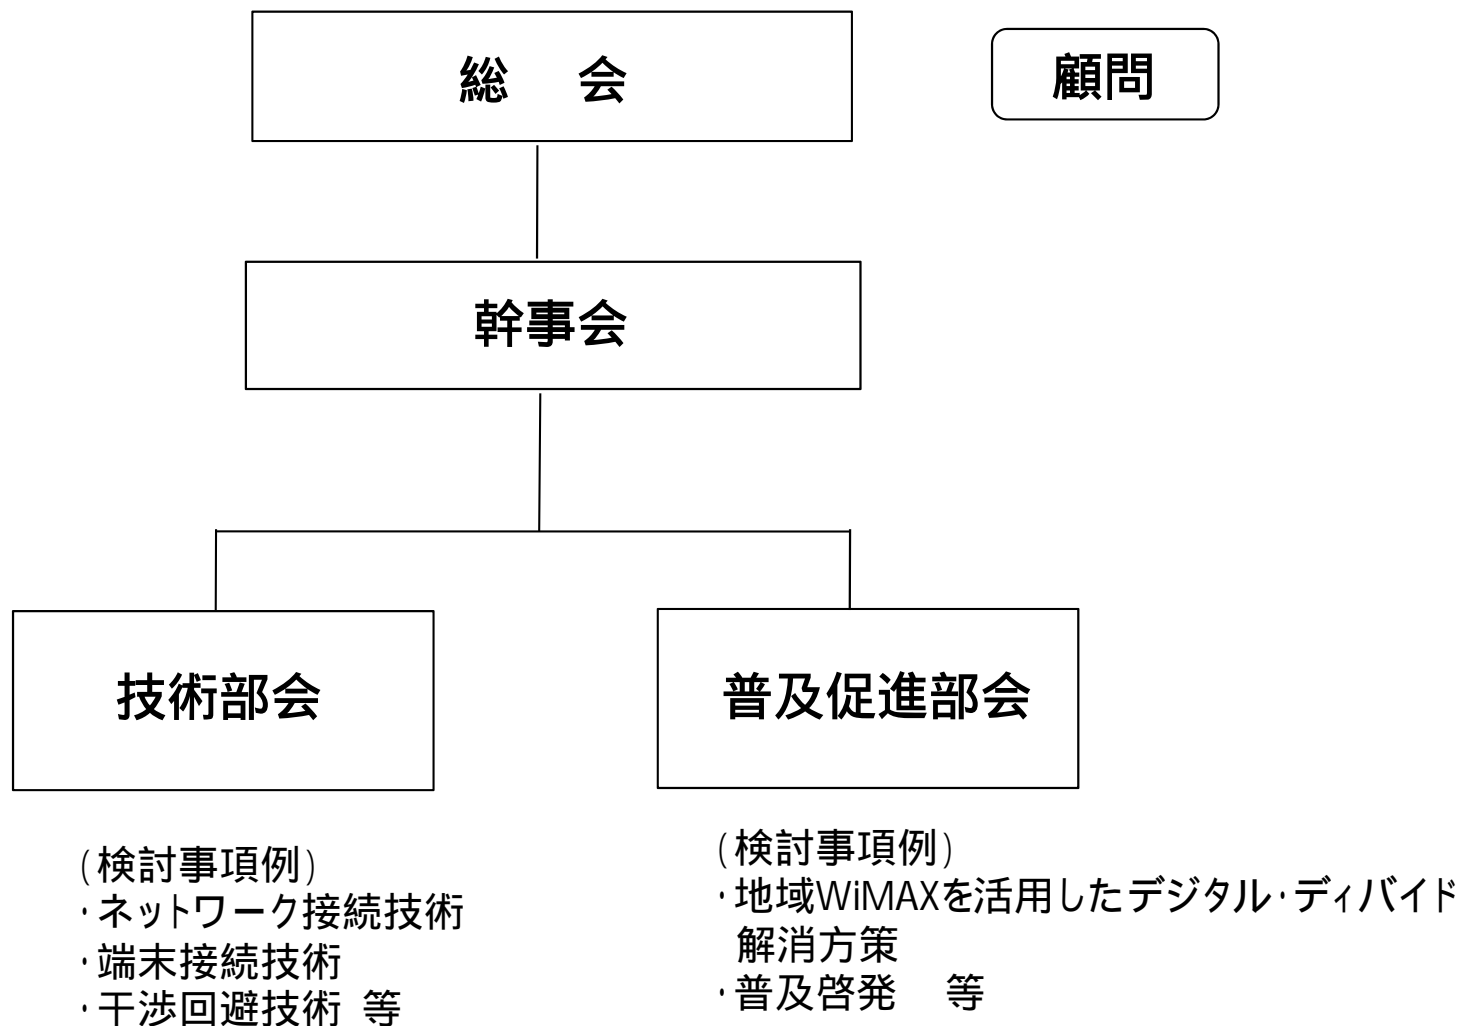

【目的】

地域WiMAXに関係する事業者、メーカー、地方公共団体等が広く参集し、デジタル・ディバイドの解消、地域の公共サービスの向上等、地域の公共の福祉の増進を図るため、地域WiMAXの普及促進を図るとともに、技術的諸課題について検討を行い、地域WiMAXの健全な発展を推進することを目的とする。

【活動内容・
推進体制】